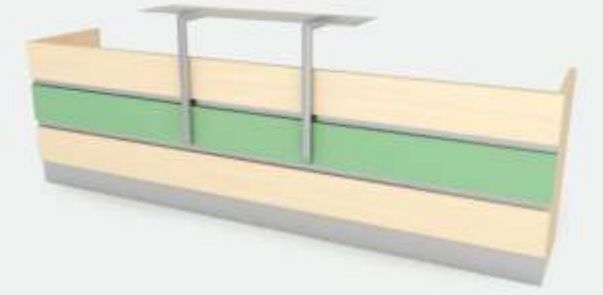

Banko

DMO ÜRÜN KOD : 332.425.133
ÜRÜN ÖLÇÜSÜ : 3000 x 600 x 900 H
ÜRÜN KODU : OLBN 1012

SATIŞ FİYATI