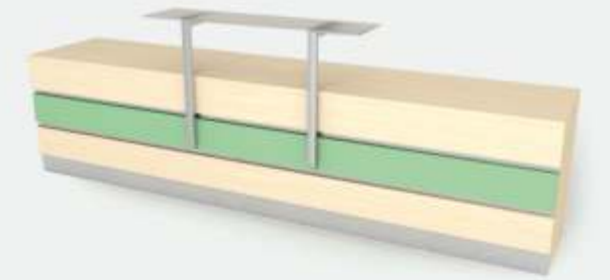

Banko

DMO ÜRÜN KOD : 332.425.128
ÜRÜN ÖLÇÜSÜ : 3000 x 600 x 740 H
ÜRÜN KODU : OLBN 1007

SATIŞ FİYATI