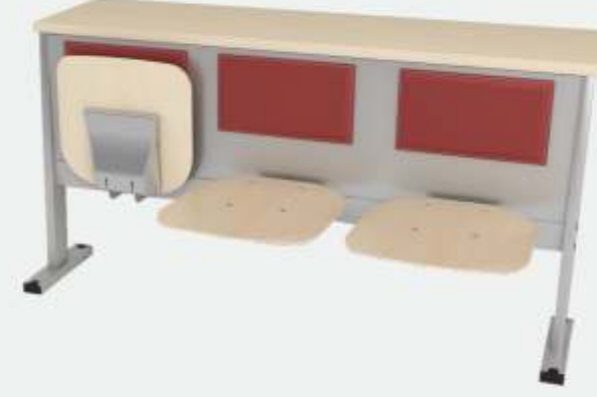

SATIŞ FİYATI

ACADEMİ /

Dörtlü Verzalit Anfi Sırası - Ön

DMO ÜRÜN KOD : 335.425.018
ÜRÜN KODU : OLEG 1004

SATIŞ FİYATI

ACADEMİ /

Üçlü Verzalit Anfi Sırası Orta Modül

DMO ÜRÜN KOD : 335.425.021
ÜRÜN KODU : OLEG 1007